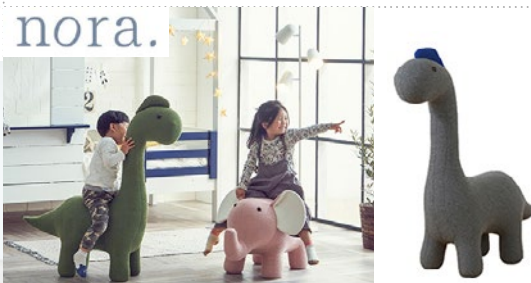

## 子供が成長するごとに"木"も伸びる ゲンキメーター 身長計ハンガー

幅50 奥行38 高さ168 (cm)

メーカー希望小売価格 ¥25,080

税込 ¥25,080

カラー ナチュラル  
材質 ヨーロッパビーチ材 (ラッカー塗装)  
注釈 他色なし

子供の成長にあわせて伸張できるハンガー  
身長計としての機能もあります

nora.

## 体重80kgまでのお友達なら乗れます Spoon me! ダイナソー

幅95 奥行29 高さ107 (cm)

メーカー希望小売価格 ¥19,800

税込 ¥19,800

カラー グレー  
材質 ファブリック・天然木・シリコンフィル  
耐荷重 約 80kg

注釈 グリーン色も有り  
ダイナソー / シカ / ゾウ / サイの4種有り

Creating a safe and happy home.  
yamatoya