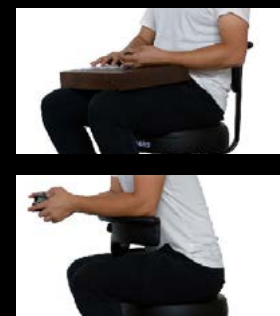

プロプレイヤーの意見を基に
開発されたゲーミングスツール。
背当ては回転させて肘置きと
して使えるのが超ベンリ。
音楽ライブ時の椅子としても
有効利用されているそうです。

アークアーケードスツール

サイズ 幅63.5 奥行63.5 高さ65.5~72.5 座高39~46 (cm)   カラー ブラック
材質 合皮・モールドウレタン
注釈 他色、他サイズなし

メーカー希望小売価格 ¥11,000

税込 **¥11,000**