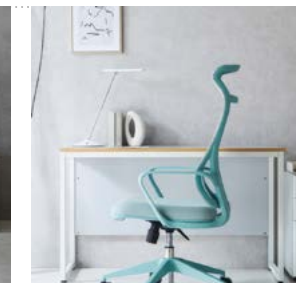

SOFC

おしゃれカラーに、蒸れにくいメッシュ

COLMA オフィスチェア

幅60 奥行64 高さ115～124 座高45 (cm)

メーカー希望小売価格 ¥24,200

税込 **¥24,200**

カラー グリーン  
材質 張地：ポリエステル  
保証期間：1年  
注釈 グリーン、オレンジ、グレー、ブラックの全4色

Lapifeli