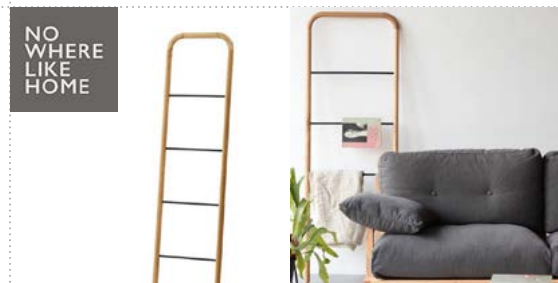

女性でも運びやすい重さ
スーク 40 ラダーハンガー

幅40 奥行3.2 高さ160 (cm)

メーカー希望小売価格 ¥17,600

税込 ¥15,400

カラー オーク
材質 オーク材 (ポリウレタン塗装)・スチール
注釈 ウォールナット色も有り・
幅40サイズも有り