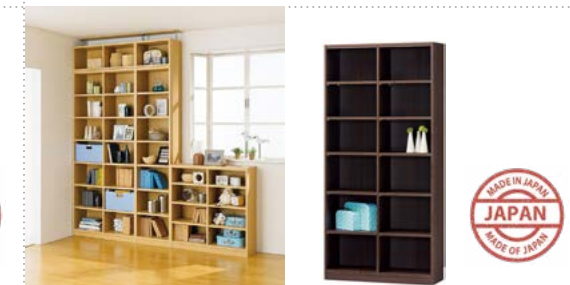

膨大なサイズバリエーションから選べる
タナリオ 幅87cm 6段フリーラック

幅87 奥行29 高さ180 (cm)

税込 **¥19,400**

組立家具

在庫を持ち帰って組み立てられる場合は 税込¥1,000 お値引きします

材質 【本体素材】プリント紙化粧繊維板
【特殊加工】天板前カマチ：ラッピング

注釈 全3色・全22サイズ有り
サイズ等オーダーも可能

SOLD

OUT