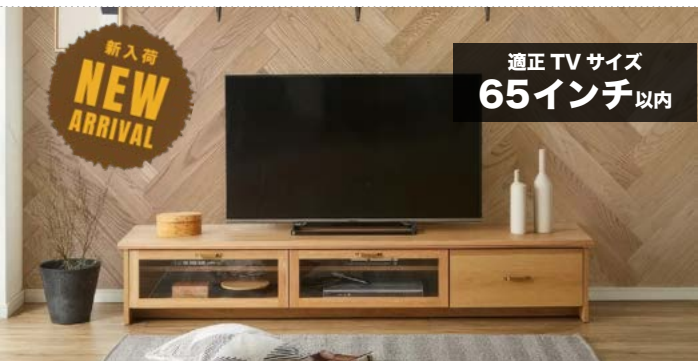

適正 TV サイズ
65インチ以内

NIPPONAIRE

真鍮の取手と細枠を活かしたデザイン。クリアガラスを用いたアンティークテイストです。日本の匠によって丁寧に製作された、日本の誇りを感じさせるシリーズ。

ケイウン 180 オーク突板 TVボード

サイズ 幅180 奥行46 高さ35 (cm)
材質 本体：ホワイトオーク突板 (ウレタン塗装) 取手：真鍮無垢 日本製
注釈 廃盤につき在庫限り

カラー オーク

メーカー希望小売価格 ¥138,600

税込 **¥138,600**

展示品に限り特価
¥88,000