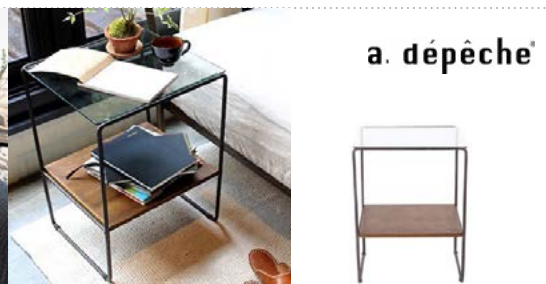

現品限り特価  
**¥34,800**

税込 **¥65,000**

カラー プラス（脚部）  
材質 天板：強化ガラス（ヒートソーク加工）  
フレーム：ステンレス（プラス仕上げ）  
注釈 脚フレームが黒色のタイプ有り（別価格）  
φ90 センターテーブルも有り

**GART**

さりげなさと、気品  
**モウル サイドテーブル**

幅41 奥行35 高さ62 (cm)

メーカー希望小売価格 ¥24,200

税込 **¥24,200**

カラー  
材質 ゴールド  
スチール

注釈 他色、他サイズなし

**a. dépêche**

透明感とレトロ感  
**ソコフ サイドテーブル**

幅40 奥行40 高さ55 (cm)

メーカー希望小売価格 ¥30,800

税込 **¥30,800**