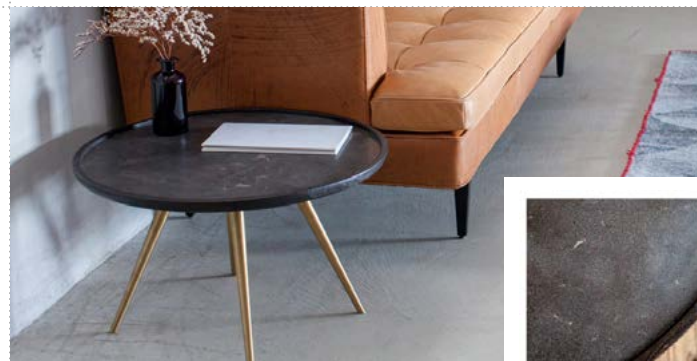

CRASH

CRASH CRASH PROJECT

2種のサイズの丸テーブルと合わせて立体的なアートのような空間を演出できるリビングテーブルです。

バーク φ60 石天板 コーヒーテーブル

サイズ 幅60 奥行60 高さ35 (cm)
材質 [天板]天然石・[緑]ホワイトオーク材・[脚]ステンレス (チタンメッキ)
注釈 φ80 サイズも有り

カラー 天然石

メーカー希望小売価格 ¥77,000

税込 **¥77,000**

展示品に限り特価
¥58,000