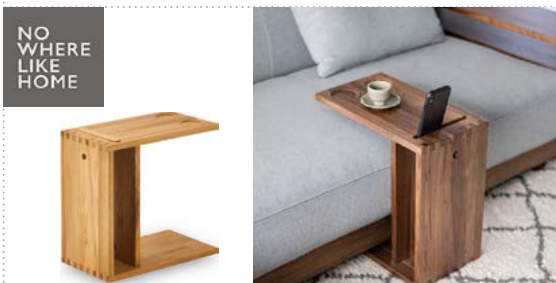

## 渋さと力強さ備えるインドネシアチーク NEW チーク古材 サイドテーブル

幅40 奥行40 高さ52 (cm)

メーカー希望小売価格 ¥22,000

税込 ¥22,000

カラー チーク古材・アイアン  
材質

注釈 他色・他サイズなし

NO  
WHERE  
LIKE  
HOME