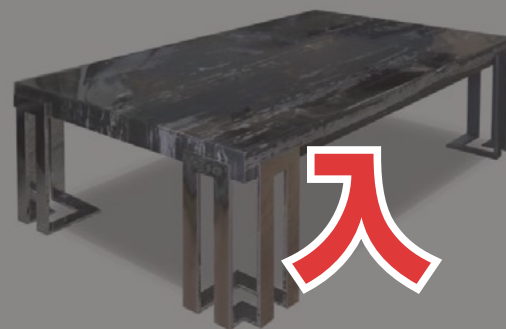

MAESTRO

中国・大理市で採掘された本場の大理石を使用。世界に一つの柄を持つテーブルです。

幅127cm 本場大理石 センターテーブル

サイズ 幅127 奥行77 高さ36 (cm)
材質 天然大理石
注釈 ホワイト色 ( ) も有り

メーカー希望小売価格 ¥220,000

税込 **¥200,000**

入荷待ち