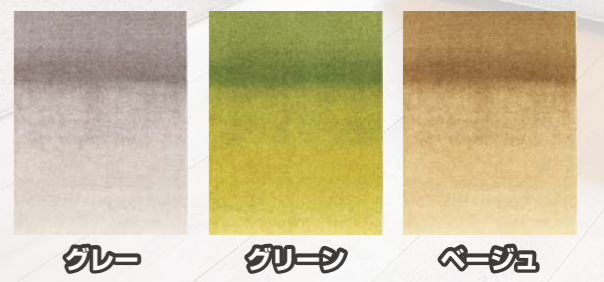

ジャスパーPLUS

人気No.1 ラグのジャスパーに
うれしい抗菌機能が付きました

特徴 抗菌 抗ウイルス 抗アレルギー 抗花粉 防ダニ 消臭 / 遊び毛が出にくい / 夏冬 OK
手洗い可能 / お掃除ロボット対応 / 裏面不織布 / ホットカバー OK / 形状安定

材質 ナイロン 100% **パイル長** 28mmC・99mmD **原産国** 日本
注釈 エクリュ / グレージュ / ベージュ / カフェオレ / リーフ / ターコイズ / レモン / アクアの全8色