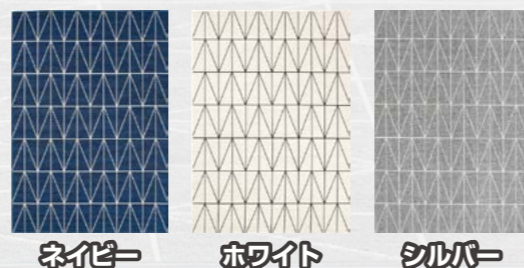

ウィルトン織りによる小粒ループの
テクスチャーは厚みを抑えながらも
クッション性と弾力があります。
北欧調のシンプルなデザインと
カラーで幅広いテイストのインテリア
に合わせやすくオールシーズン
快適に過ごせます。

Prevell

ネイビー ホワイト シルバー

Prevell

防音効果
 $\Delta L(I)-6$
(L-35)

階下に響きにくい高い防音性能、
ハウスダスト低減 & 消臭効果。
実用性もりだくさんの
北欧・幾何学デザインラグ。