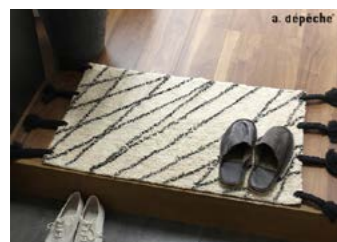

80x50 cm
[CTR-2135-500]