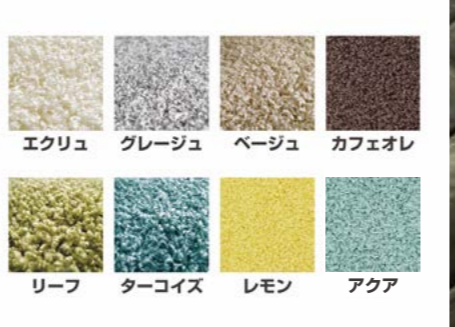

抗ウイルス 99%

PENTAGON®
STAR5★★★★★

抗菌99%、抗ウイルス99%(不活性化率24時間後)。
洗っても半永久的に持続するPENTAGON機能がプラス。

Prevell

年中使えて水洗い可能の国産ナイロンラグ。
抗菌・抗ウイルス・抗アレルギー・抗花粉・
防ダニ・消臭効果が半永久に持続します。

抗ウイルス 99%

PENTAGON®
STAR5★★★★★

抗菌99%、抗ウイルス99%(不活性化率24時間後)。
洗っても半永久的に持続するPENTAGON機能がプラス。

Prevell

人気ラグ「ジャスパーPLUS」に
グラデーションプリントを施しました。
年中使えて水洗い可能の国産ナイロンラグ。
抗菌・抗ウイルス・抗アレルギー・抗花粉・
防ダニ・消臭効果が半永久に持続します。