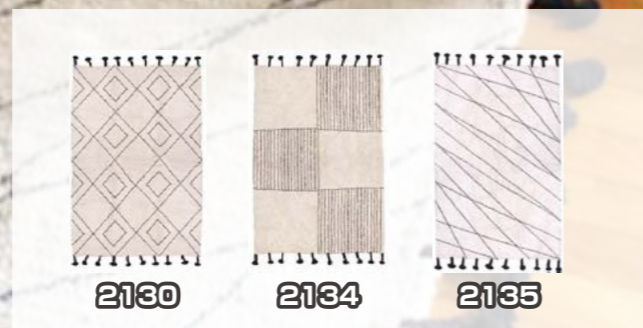

サイズ (cm)

140 × 200 cm 税込 ¥26,400

材質 コットン100%

備考 水洗い不可・他サイズ無し

BMS-RUG-NSB-1400

a. dépêche®

2135 インドコットンラグ

カラー 2135
特徴 水洗い不可

材質 コットン **パイル長** **原産国** インド
注釈 全3柄 (2130, 2134, 2135) ※ロット1。80x50サイズのみロット2

サイズ (cm)	店頭売価
80x50	税込 ¥2,420
展示品 ▶ 140x200	税込 ¥14,080

80x50 cm
[CTR-2135-500]

140x200 cm
[CTR-2135-1400]

a. dépêche®

2130 インドコットンラグ