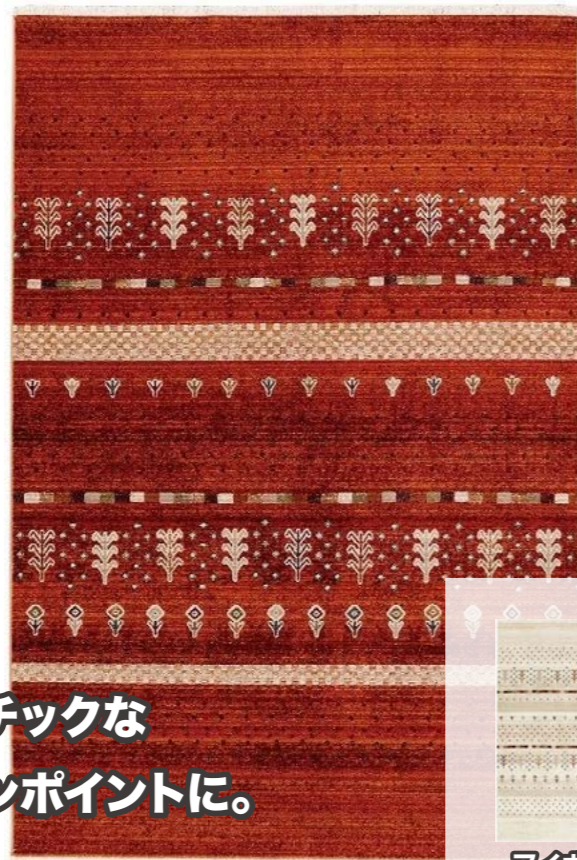

カラー グリーン

特徴 防災 / 遊び毛が出にくい / ホットカバー OK / お掃除ロボット対応

材質 ポリプロピレン 100%・ヒートセット

パイル長 8mmC

原産国 トルコ

注釈 アイボリー・オレンジ・グリーンの全3色

サイズ (cm)	店頭売価
50x80	税込 ¥3,990
70x120	税込 ¥6,800
133x195	税込 ¥19,800
160x230	税込 ¥25,400
展示品 ▶ 200x250	税込 ¥32,800
240x240	税込 ¥38,800
240x300	税込 ¥46,800