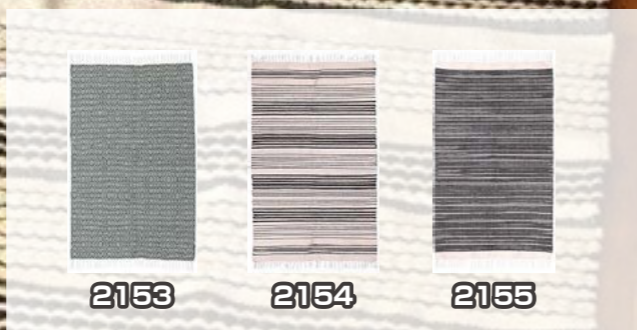

材質 コットン **パイル長** **原産国** インド
注釈 全3柄 (2130, 2134, 2135) ※ロット1。80x50サイズのみロット2

サイズ (cm)	店頭売価
80x50	税込 ¥2,420
展示品 ▶ 140x200	税込 ¥14,080

80x50 cm
[CTR-2135-500]

140x200 cm
[CTR-2135-1400]

a. dépêche®

2130 インドコットンラグ

カラー 2130
特徴 水洗い不可

材質 コットン **パイル長** **原産国** インド
注釈 全3柄 (2130, 2134, 2135) ※ロット1。80x50サイズのみロット2

サイズ (cm)	店頭売価
80x50	税込 ¥2,420
展示品 ▶ 140x200	税込 ¥14,080

80x50 cm
[CTR-2130-500]

140x200 cm
[CTR-2130-1400]

a. dépêche®

a. dépêche®

2154 インドコットンラグ

カラー 2154

特徴 水洗い不可・リバーシブル

材質 コットン

パイル長

原産国 インド

注釈 全3柄(2153, 2154, 2155)・ ※ロット1