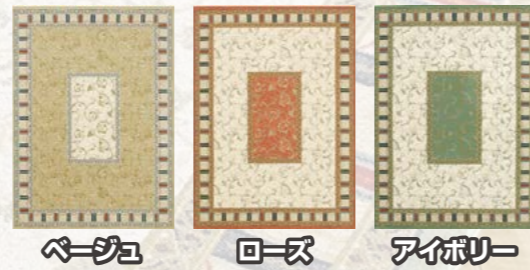

Prevell

11種類のサイズと3色の
カラーから選べる多彩な
ベストセラー。世界品質の
ベルギーからお届け。

グランドール オリエンタルベーシック ウィルトンカーペット

カラー アイボリー

特徴 防災／遊び毛が出にくい／ホットカバー OK

材質 ポリプロピレン 100%・ヒートセット **パイル長** 9mm

原産国 ベルギー

注釈 ベージュ・ローズ・アイボリーの全3色

	サイズ (cm)	店頭売価
	60x90	税込 ¥4,800
	70x120	税込 ¥7,800
	80x150	税込 ¥9,800
展示品 ▶	80x240	税込 ¥13,800
	80x340	税込 ¥19,800
	160x230	税込 ¥25,800
	200x200	税込 ¥28,800
	200x250	税込 ¥35,800
	240x240	税込 ¥39,800
展示品 ▶	240x340	税込 ¥57,800
	340x340	税込 ¥79,900
	340x440	税込 ¥108,000