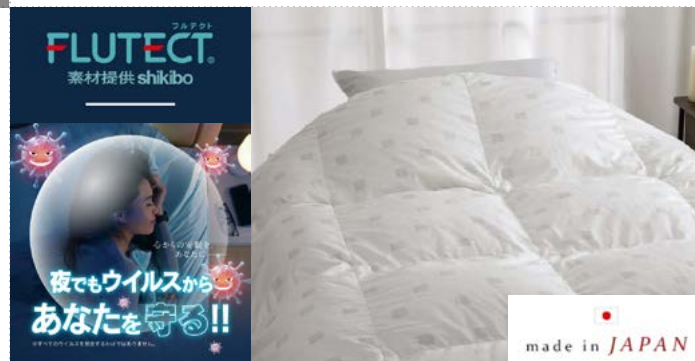

ROMANCE

特定のウイルスや細菌を
99%以上除去する技術
「フルテクト®」を生地に施工。
さらに洗濯もできます。
洗っても抗ウイルスの効果は
持続しつづけます。日本製。

清潔家族 シングル 抗ウイルス&洗える 合繊合い掛けふとん

サイズ (SL) 150 x 210 (cm) カラー グレー
材質 表・裏生地:ポリエステル 85%・綿 15% (抗ウイルス加工) 詰物:ポリエステル 100% (ウォッシュロン)
注釈 DL サイズ 売価 ¥36,300 他色なし 抗ウイルス加工「フルテクト」・日本製

メーカー希望小売価格 ¥18,700

税込 **¥18,700**