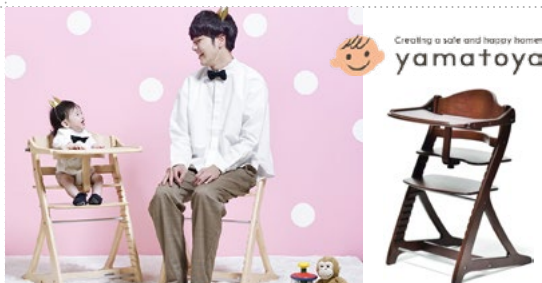

Creating a safe and happy home
yamatoya

日本で企画された安心安全ベストセラー すくすくチェアプラス テーブル付

幅53 奥行55.5 高さ80.5 (cm)

メーカー希望小売価格 ¥16,830

税込 ¥16,830

カラー ダークブラウン
材質 ラバーウッド材 (ウレタン樹脂塗装)
注釈 全6色・スリムタイプも有り
耐荷重 60kg
対象年齢 腰が据わった7ヶ月~60kgの大人まで

Creating a safe and happy home
yamatoya

カラフルライン。パーツを外せば大人用にも。

アッフル ベビーチェア

幅49.5 奥行59.2 高さ81 (cm)

メーカー希望小売価格 ¥20,680

税込 ¥20,680

カラー ハーブグリーン
材質 ラバーウッド材 (ウレタン樹脂塗装)
注釈 全6色あり・耐荷重: 70kg
対象年齢 腰が据わった7ヶ月~70kgの大人まで