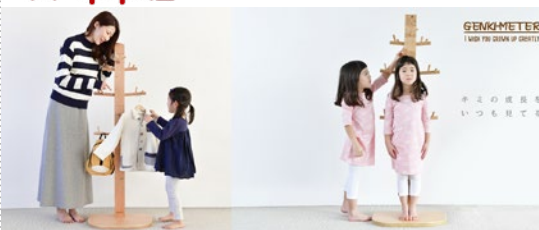

## たためる ハイチェア

幅41.8 奥行63.1 高さ78 (cm)

メーカー希望小売価格 ¥9,900

税込 ¥9,900

カラー ナチュラル  
材質

注釈 対象年齢：7ヶ月～5才頃  
ライトブラウン・ダークブラウン色も有り

Hoppl®

## 子供が成長するごとに"木"も伸びる ゲンキメーター 身長計ハンガー

幅50 奥行38 高さ168 (cm)

メーカー希望小売価格 ¥25,080

税込 ¥25,080

カラー ナチュラル  
材質 ヨーロッパビーチ材（ラッカー塗装）  
注釈 他色なし  
子供の成長にあわせて伸張できるハンガー  
身長計としての機能もあります

nora.

## 体重80kgまでのお友達なら乗れます Spoon me! ダイナソー

幅95 奥行29 高さ107 (cm)

メーカー希望小売価格 ¥19,800

税込 ¥19,800

カラー グレー  
材質 ファブリック・天然木・シリコンフィル  
注釈 耐荷重 約80kg  
グリーン色も有り  
ダイナソー/シカ/ゾウ/サイの4種有り

Creating a safe and happy home.  
yamatoya