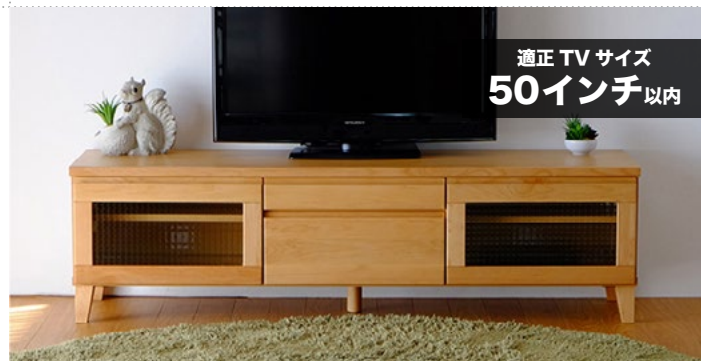

カラー OLD WOOD BROWN

メーカー希望小売価格 ¥126,500

PickUp 特価
¥99,900

税込 ¥126,500

バベル II (オールドウッド BR)
40 関家具

D/A/RR

TTAY+TIE. (現品 IIYYY+TIE.)

適正 TV サイズ
50インチ以内