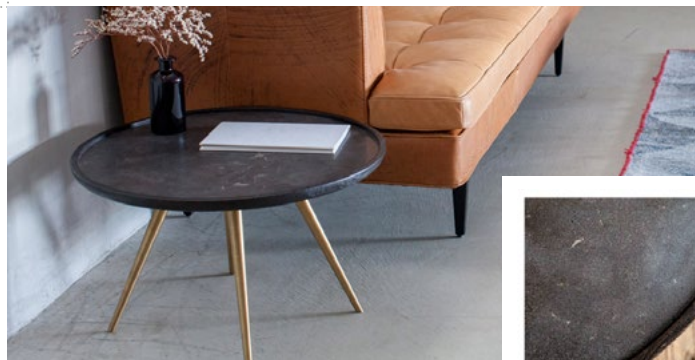

メーカー希望小売価格 ¥37,400

PickUp 特価
¥27,800

税込 ¥37,400

YS-1394 (キャメル)
25 タマリビング (ミヤタケ)

D/C/CE

CAYYY

CRASH

高さや材質の異なる丸テーブルと合わせて立体的なアートのような空間を演出できるリビングテーブルです。

CRASH

2種のサイズの丸テーブルと合わせて立体的なアートのような空間を演出できるリビングテーブルです。

バーク φ80 オーク天板 コーヒーテーブル

サイズ 幅80 奥行80 高さ30 (cm) カラー オーク材
材質 [天板・縁] ホワイトオーク材 (ワックス仕上)・[脚] ステンレス (チタンメッキ)
注釈 ※オーク天板は在庫限りで廃盤 石天板タイプも有り

メーカー希望小売価格 ¥59,400

PickUp 特価
¥39,800