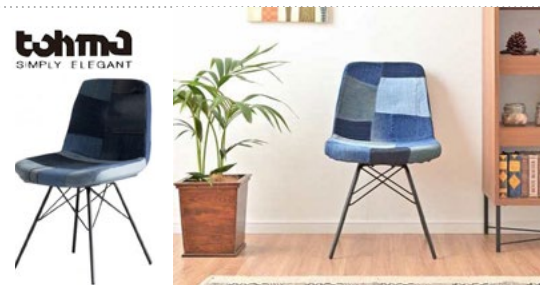

tohmd
SIMPLY ELEGANT

tohmd
SIMPLY ELEGANT

スチール脚×デニム
KT-55 チェア

幅49.5 奥行55 高さ80 座高 43.5 (cm)

PickUp 特価
¥10,800 << 税込 **¥12,980**

メーカー希望小売価格 ¥16,280

カラー デニムブルー
材質 張地: デニム 中身: ウレタンフォーム・
PP 樹脂成形 脚部: スチール (粉体塗装)

注釈 **※廃盤につき現品限り**

KT-55

68 東馬 E/L/E AYYY+RYY