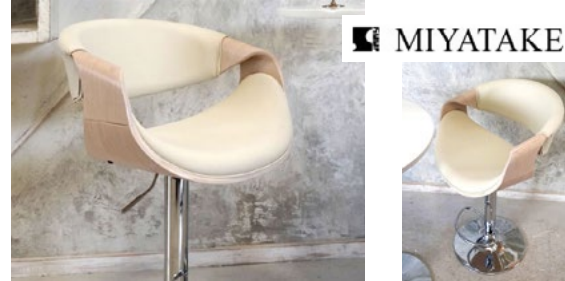

MIYATAKE

CRASH

大川謹製だから作りが違う。圧迫感レス。
バーチェア

幅38 奥行44 高さ66~87 座高56~77 (cm)

180度に曲げられた肘の意匠美
バーチェア

幅53 奥行51.5 高さ88~109 座高62.5~83.5 (cm)

調理時の腰休めイスとしても
パズー バースツール

幅38 奥行45 高さ81 (cm)

ヴィンテージ調 PUレザーを使用
ログ カウンターチェア

幅51.5 奥行56 高さ96.5 座高67 (cm)

PickUp 特価

¥5,980

メーカー希望小売価格 ¥13,200

税込 ¥7,980

PickUp 特価

¥13,800

メーカー希望小売価格 ¥21,780

税込 ¥18,150

PickUp 特価

¥8,800

メーカー希望小売価格 ¥25,300

税込 ¥13,200

PickUp 特価

¥17,700

メーカー希望小売価格 ¥25,300

税込 ¥25,300

カラー ホワイト
材質 PVC・スチール

注釈 ブラック・ホワイトの全2色
昇降機能つき

SP-3012 (WH)
71 サンコウ D/A/CI ETTY+AR.

カラー ナチュラル
材質 合成皮革 (PU)・天然木突板貼り合板 (ラッカー塗装)・ウレタン・スチール

注釈 ブラウン色も有り

KNC-J1996
71 タマリピング R/D/RE LLYY
(ミヤタケ)

カラー 座面 YE / 脚 NA
材質 PVC・ラバーウッド

注釈 座面カラー全4色 (GY, YE, GR, BL)・
脚カラー全3色 (BR・NA・WH) 有り

パズー (座面 YE / 脚 NA)
71 家具の大丸 E/D/EY TYYY+RY

カラー ヴィンテージアッシュ
材質 PUレザー (ABS樹脂)・スチール

注釈 ブラック、アッシュ、キャメル色の全3色
ダイニングチェアも有り

ログ (ヴィンテージアッシュ)
71 関家具 E/CC/I CEEDY+DBY
(現 BYYY+DBY)

atease

国産。1954年、日本で初めてウレタンフォームを生産した「イノアック」社の開発。販売数6万台以上を誇る人気のモコモコ座椅子です。

カブール モコモコ座椅子

サイズ 幅63 奥行86~130 高さ25~71 (cm) カラー 全5色
材質 [表生地] ポリエステル 100% [構造部材] ウレタンフォーム・鋼
注釈 全5色・日本製・LOT 4

メーカー希望小売価格 ¥13,750

PickUp 特価

¥6,980

税込 ¥9,500

カブール
25 タマリピング (イノアック)

IYYY (現 DCIY)

Tama Living

国産。体がなまったら、後に倒れ込むとグイ〜ッと座椅子が曲がり、背筋を気持ちよく伸ばしてくれる。もはや、前代未聞の体験。リクライニングは42段階。

グロウ ストレッチ座椅子

サイズ 幅52 奥行65~116 高さ70~16.5 (cm) カラー 全3色
材質 ファブリック・ウレタンフォーム・スチール
注釈 ブルー・オレンジ・ブラウンの全3色・LOT 4

メーカー希望小売価格 ¥13,063

PickUp 特価

¥7,500

税込 ¥8,800

グロウ
25 タマリピング

DAIY+CDI. (現 DICR+CEY)