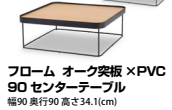

※リバーシブル
フローム オーク突板×PVC
90 センターテーブル
幅90 奥行90 高さ34(cm)
通常 ¥69,000 を
展示特価 **¥55,200**