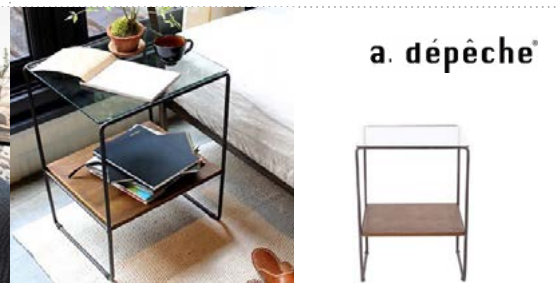

メーカー希望小売価格 ¥19,800

税込 **¥19,800**

カラー ベージュ  
材質 天板：メラミン 脚：幕板：レッドオーク無垢  
（ウレタン塗装）

注釈 ホワイト、グレー、ベージュの全3色

さりげなさと、気品  
**モウル サイドテーブル**

幅41 奥行35 高さ62 (cm)

メーカー希望小売価格 ¥24,200

税込 **¥24,200**

カラー ゴールド  
材質 スチール

注釈 他色、他サイズなし

**a. dépêche**

透明感とレトロ感  
**ソコフ サイドテーブル**

幅40 奥行40 高さ55 (cm)

メーカー希望小売価格 ¥30,800

税込 **¥30,800**

カラー アッシュ突板（四方無垢廻し）・スチール・  
生ガラス