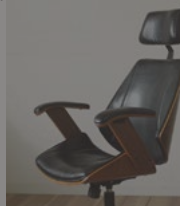

幅67.5 奥行76 高さ102~107 座高46~51 (cm)

メーカー希望小売価格 ¥40,700

税込 **¥40,700**

カラー LBR (ライトブラウン) / ハイバック
材質 [表] PU・リサイクルレザー [裏] PVC
[中身] ポケットコイル・ウレタン・シリコンフィル
注釈 全6色 (素材は全2種)
ハイバック・ローバックの2タイプ有り

もちっとしたシルキータッチ、ポケットコイル入り。

グラント シルキーファイバー デスクチェア (ローバック)

幅67.5 奥行76 高さ102~107 座高46~51 (cm)

メーカー希望小売価格 ¥39,600

税込 **¥39,600**

カラー ベージュ / ローバック
材質 [表] ポリエステル [裏] PVC
[中身] ポケットコイル・ウレタン・シリコンフィル
注釈 全6色 (素材は全2種)
ハイバック・ローバックの2タイプ有り

SOLD

ミッドセンチュリーチェア