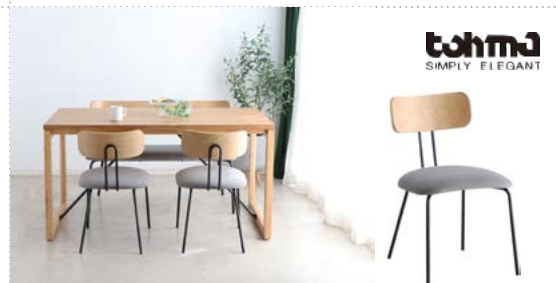

令和的シンプルナチュラルのカタチ ハウタ オーク突板 チェア

幅43 奥行52.5 高さ73 座高42 (cm)

メーカー希望小売価格 ¥24,200

税込 ¥13,800

カラー ナチュラル
材質 背: オーク突板曲合板 (ラッカー塗装) 張地: ポリエステル
芯材: 積層合板 中身: ウレタンフォーム 脚部: スチール
注釈 チェア、106 ベンチの全2タイプ・他色なし