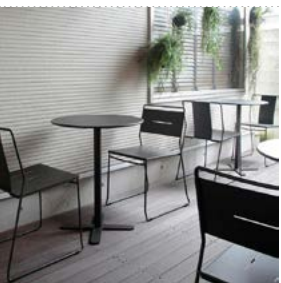

CRASH
CRUSH CRASH PROJECT

軽量・スタッキング可能で、屋外でも使える

ダグ ラウンジチェア

幅75.5 奥行71.5 高さ66.5 座高37 (cm)

メーカー希望小売価格 ¥17,600

税込 ¥17,600

カラー
材質
注釈

PP 樹脂
ブラック (BK)、ホワイト (WH)、ベージュ (E)、
グレー (GY) の全 4 色
スタッキング可能・LOT:2

CRASH
CRUSH CRASH PROJECT

軽量・スタッキング可能で、屋外でも使える

ティーク チェア

幅59.5 奥行57.5 高さ82.5 座高46 (cm)

メーカー希望小売価格 ¥13,200

税込 ¥13,200

カラー
材質
注釈

PP 樹脂
ブラック (BK)、ホワイト (WH)、ベージュ (BE)、
グレー (GY) の全 4 色・LOT:2
スタッキング可能・LOT:2

CRASH
CRUSH CRASH PROJECT

風呂場にちょっと腰掛けるのに丁度いい ...?

ワオ ハイスツール

幅43 奥行43 高さ68 (cm)

メーカー希望小売価格 ¥7,920

税込 ¥7,920

カラー
材質

PP 樹脂

注釈

ブラック (BK)、ホワイト (WH)、ベージュ (BE)、
グレー (GY) の全 4 色・LOT:2

CRASH
CRUSH CRASH PROJECT

旋回脚デザインの北欧調スツール

ウィル スツール

幅36.5 奥行36.5 高さ45 (cm)

メーカー希望小売価格 ¥4,070

税込 ¥4,070

カラー
材質
注釈

PP 樹脂
ブラック (BK)、ホワイト (WH)、ベージュ (BE)、
グレー (GY) の全 4 色・
スタッキング可能・LOT:2

CRASH
CRUSH CRASH PROJECT

スタイリッシュなスチール。テラスなど屋外にも。

パコダ チェア

幅45.5 奥行52 高さ79 座高45 (cm)

メーカー希望小売価格 ¥13,750

現品限り特価
¥9,900

税込 ~~¥13,750~~

カラー
材質

背 縦型・ブラック
スチール (ラッカー塗装)

注釈

廃盤につき現品限り
スタッキング可能・防水加工は施していません

nora.

デスクカウンターに置くのもアリ

メレ 1P ソファ

幅50 奥行59 高さ70 座高39.5 (cm)

メーカー希望小売価格 ¥26,400

税込 ¥26,400

カラー
材質

ブラウン
ファブリック・バーチ材 (オイル仕上げ)

注釈

ブルー・ブラウンの全 2 色
2P や肩肘ソファも有り