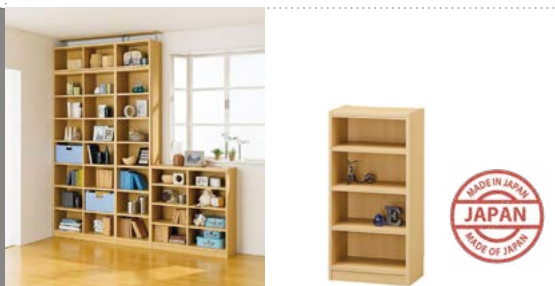

膨大なサイズバリエーションから選べる
タナリオ 幅44cm 4段フリーラック
幅44 奥行29 高さ90 (cm)

税込 **¥8,600**

組立家具

在庫を持ち帰って組み立てられる場合は 税込¥1,000 お値引きします

材質 【本体素材】プリント紙化粧繊維板
【特殊加工】天板前カマチ：ラッピング

注釈 全3色・全22サイズ有り
サイズ等オーダーも可能