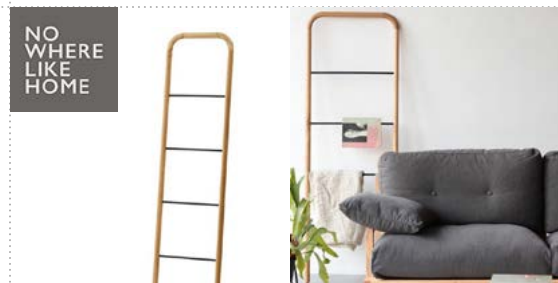

女性でも運びやすい重さ
スーク 40 ラダーハンガー

幅40 奥行3.2 高さ160 (cm)

メーカー希望小売価格 ¥18,700

税込 **¥16,800**

カラー オーク
材質 オーク材 (ポリウレタン塗装)・スチール
注釈 ウォールナット色も有り・
幅40サイズも有り