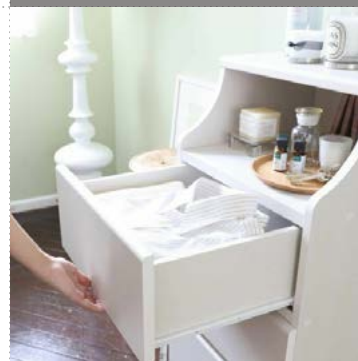

ルーター等の収納としても使えるコンパクトチェスト。最上段にちょっとしたものを置けるスペースがあります。

幅60 3段チェスト

サイズ 幅60 奥行41.9 高さ90.9 (cm)   カラー NA (ナチュラル)
材質 プリント紙化粧繊維板 (F☆☆)
注釈 ホワイト・ナチュラル・ブラウンの全3色・各色 全3サイズ展開・日本製

メーカー希望小売価格 -Unknown-

税込 **¥16,100**