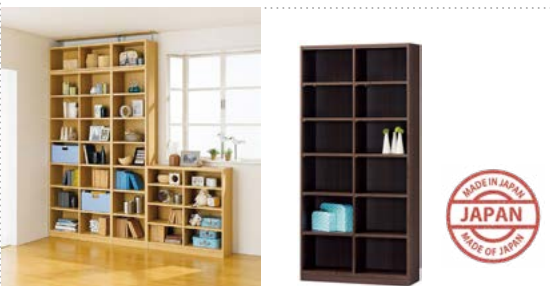

膨大なサイズバリエーションから選べる
タナリオ 幅87cm 6段フリーラック
幅87 奥行29 高さ180 (cm)

税込 **¥19,400**

組立家具

在庫を持ち帰って組み立てられる場合は 税込¥1,000 お値引きします

材質 【本体素材】プリント紙化粧繊維板
【特殊加工】天板前カマチ：ラッピング

注釈 全3色・全22サイズ有り
サイズ等オーダーも可能