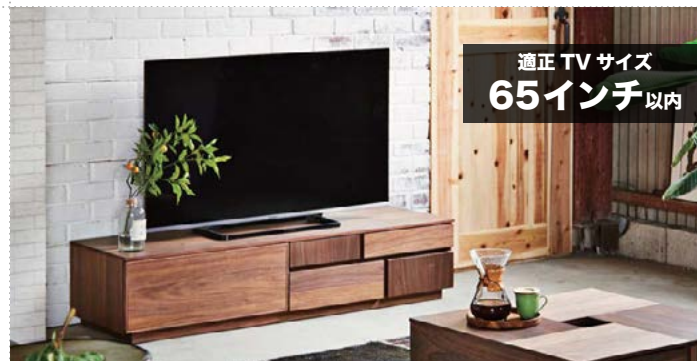

## ケイウン 180 オーク突板 TVボード

サイズ 幅180 奥行46 高さ35 (cm)  
材質 本体：ホワイトオーク突板 (ウレタン塗装) 取手：真鍮無垢 日本製  
注釈 廃盤につき在庫限り

カラー オーク

メーカー希望小売価格 ¥138,600

税込 **¥138,600**

展示品に限り特価  
**¥88,000**

適正 TV サイズ  
65インチ以内

NIPPONAIRE