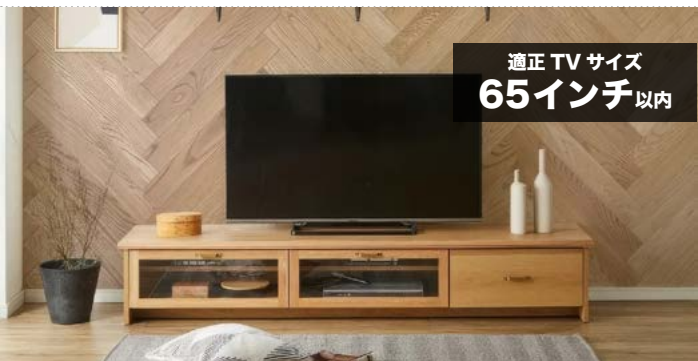

適正 TV サイズ
65インチ以内

NIPPONAIRE

真鍮の取手と細枠を活かしたデザイン。クリアガラスを用いたアンティークテイストです。日本の匠によって丁寧に製作された、日本の誇りを感じさせるシリーズ。

ケイウン 180 オーク突板 TVボード

サイズ 幅180 奥行46 高さ35 (cm)
材質 本体：ホワイトオーク突板 (ウレタン塗装) 取手：真鍮無垢 日本製
注釈 廃盤につき在庫限り

カラー オーク

メーカー希望小売価格 ¥138,600

税込 **¥138,600**

展示品に限り特価
¥88,000