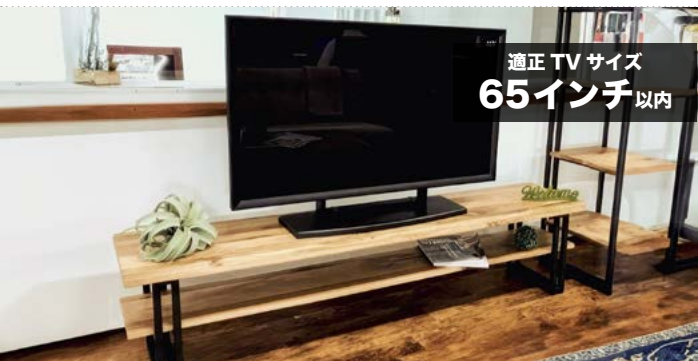

## ヴォルト 150 TV ボード

サイズ 幅149.5 奥行44.5 高さ41 (cm)      カラー ナチュラル  
材質 前板：強化紙 脚：アイアン  
注釈 幅210、180サイズも有り・ナチュラル、ブラウンの全2色

メーカー希望小売価格 ¥59,400

税込 **¥31,500**

適正 TV サイズ  
65インチ以内

ラフな質感のある  
ヴィンテージ調の木目と  
ブラックガラスがかっこいい。  
幅180サイズにして手の届  
きやすい価格も魅力。

## ミラー 180 ローボード

サイズ 幅180 奥行40 高さ30.1 (cm)  
材質 天板：強化紙化粧板 本体：プリント化粧繊維板  
注釈 幅140サイズもあり・他色なし

メーカー希望小売価格 ¥66,000

税込 **¥34,800**

適正 TV サイズ  
65インチ以内

オーク無垢材を贅沢に使用し  
スチール脚を組み合わせた、  
ヌケ感のあるモダンな TV  
ボードです。